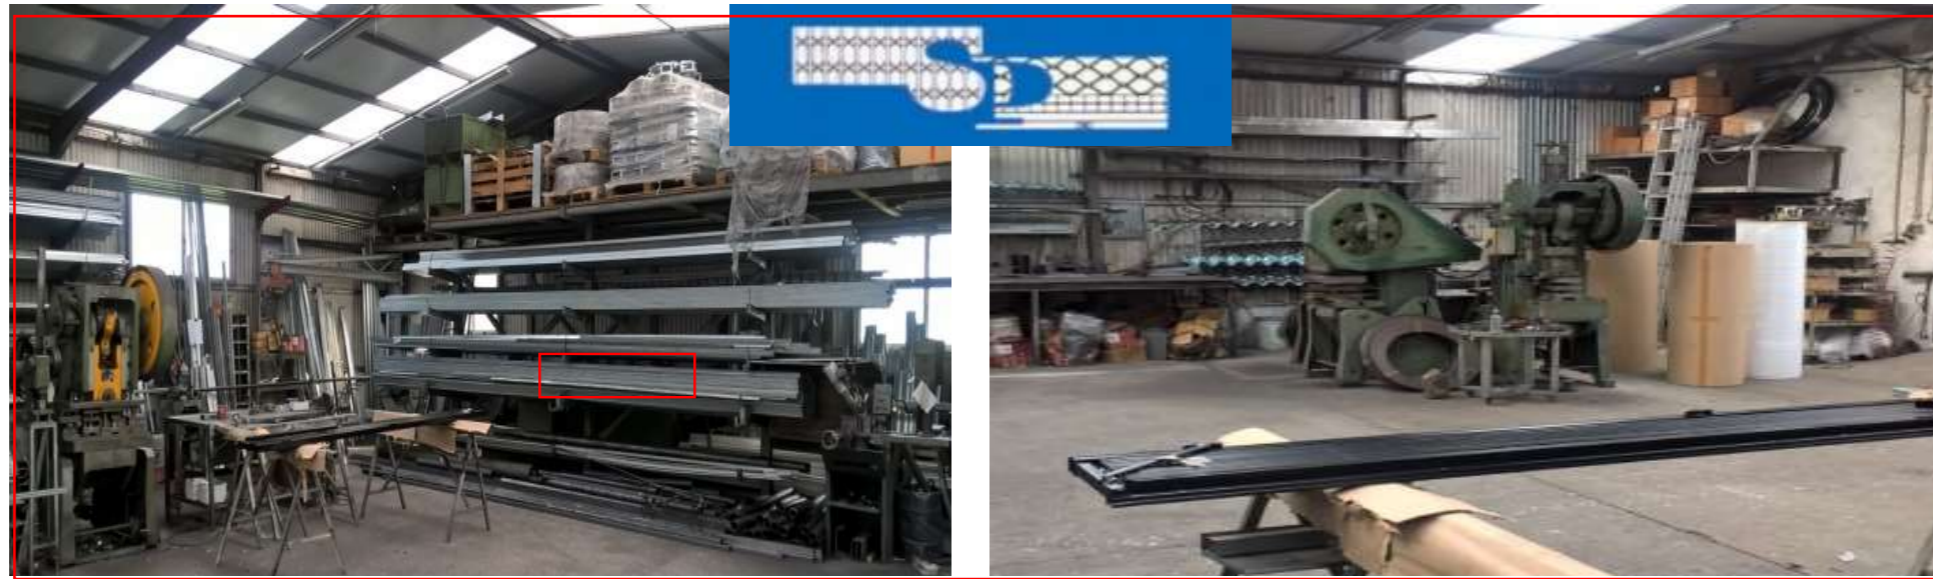

### **Fabrico**

Temos ao seu dispor uma inigualável capacidade de fabrico, que nos permite produzir e controlar todos os passos, da matéria-prima até ao produto final.

### **Sobre nós**

**Serralharia da Pousada**, fabricante de grades tipo lagarta e grades de enrolar, é uma empresa com mais de 25 anos de experiência, no fabrico de gradeamentos de segurança para casas e estabelecimentos comerciais ou industriais. Situada junto ao Porto, no norte de Portugal, dedica-se ao fabrico e instalação de grades metálicas em alumínio e aço galvanizado, para protecção e decoração de espaços.

As suas instalações fabris, com uma area superior a 500 m2 e plenamente equipadas, permitem uma total autonomia de produção.